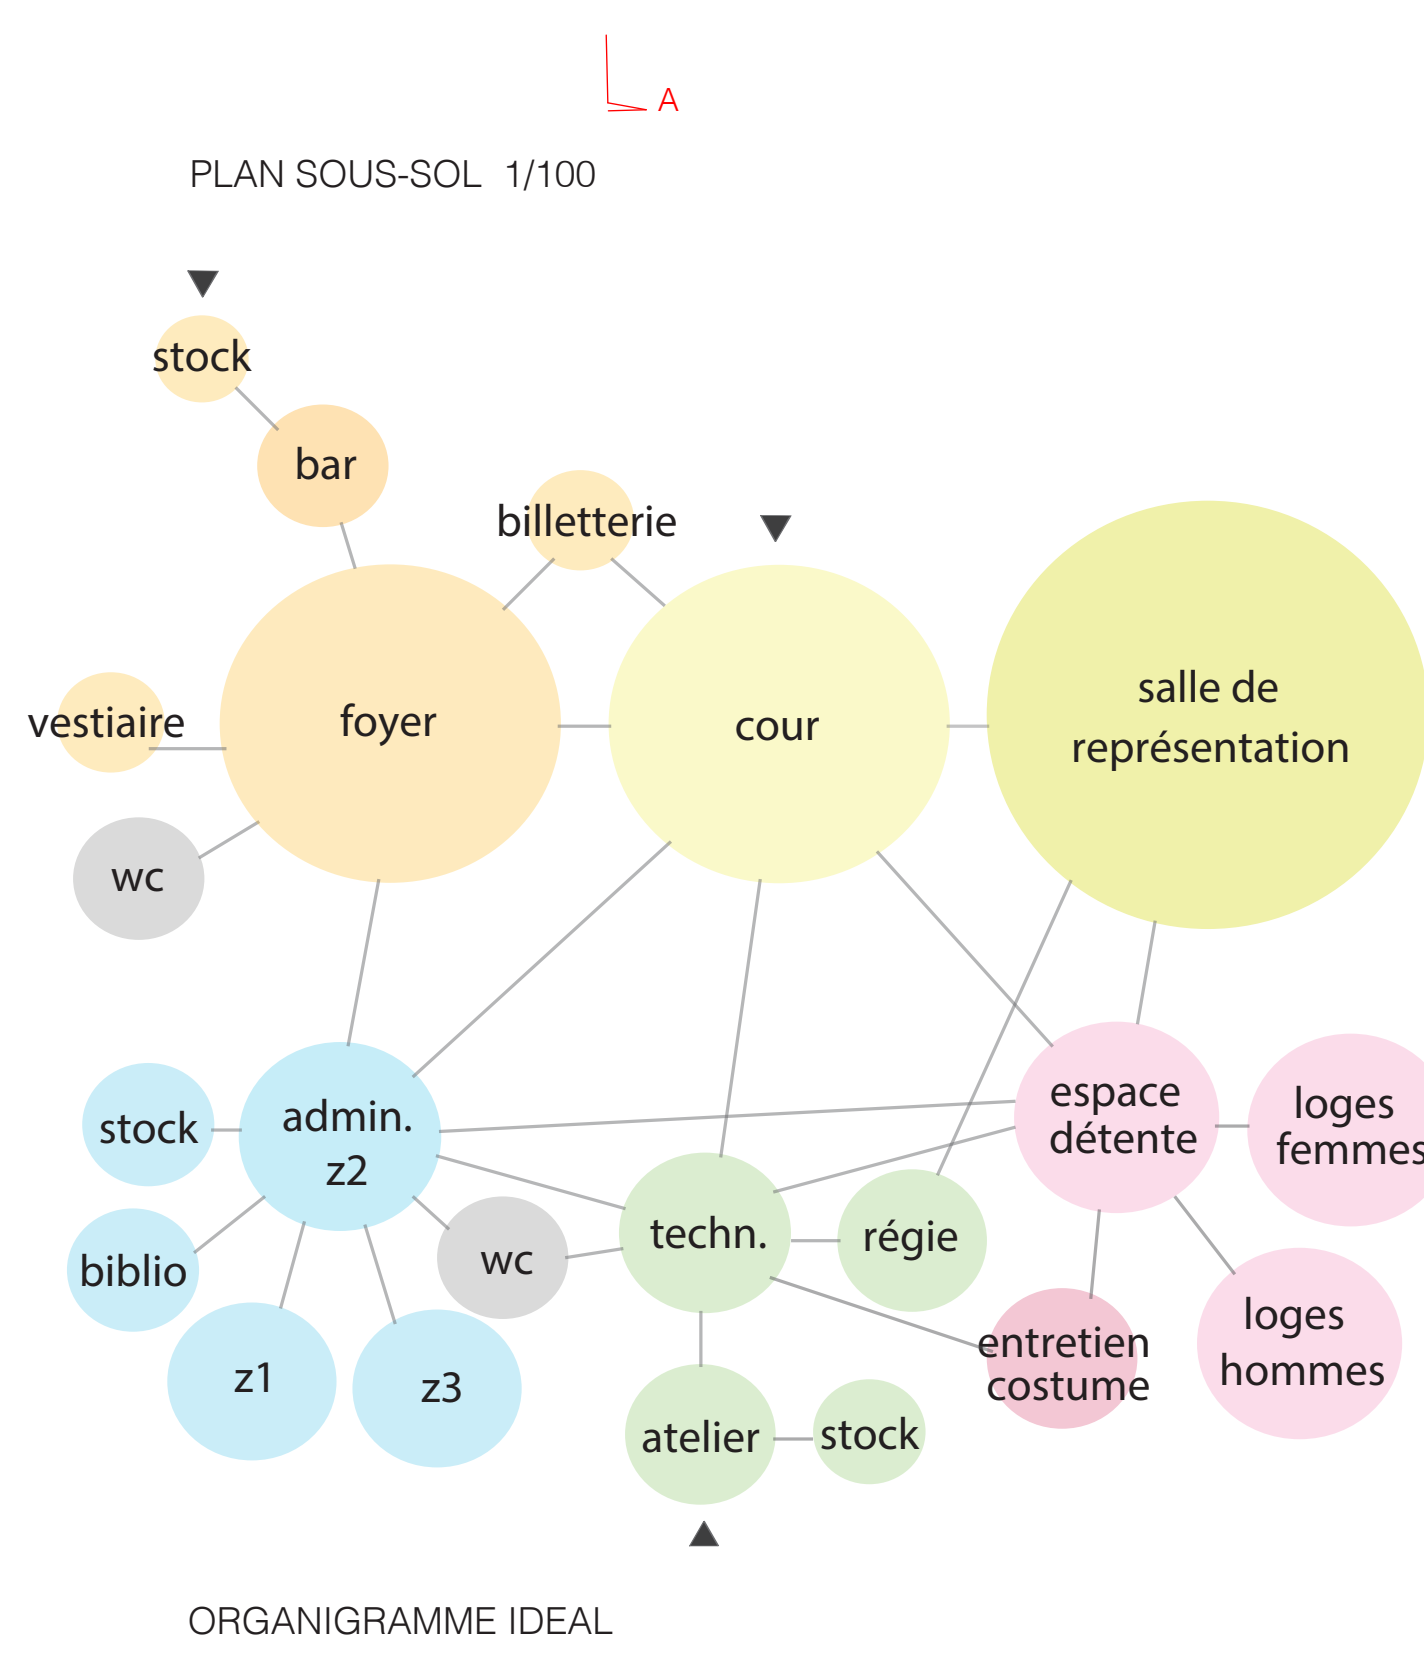

Théâtre le Rideau de Bruxelles

LEGENDE

- Foyer
- Théâtre
- Administration
- Techniciens
- Artistes
- Commun

VUE EXTERIEURE DE NUIT DEPUIS LA RUE GOFFART

VUE EXTERIEURE DE NUIT DEPUIS LA CHAUSSEE DE WAVRE

VUE INTERIEURE DE LA SALLE DE REPRESENTATION

PLAN R+1 1/100

PLAN R+2 1/100

INTERVENTION EN STABILITE

COUPE F-F 1/100

COUPE C-C 1/100

COUPE B-B 1/100

COUPE A-A 1/100