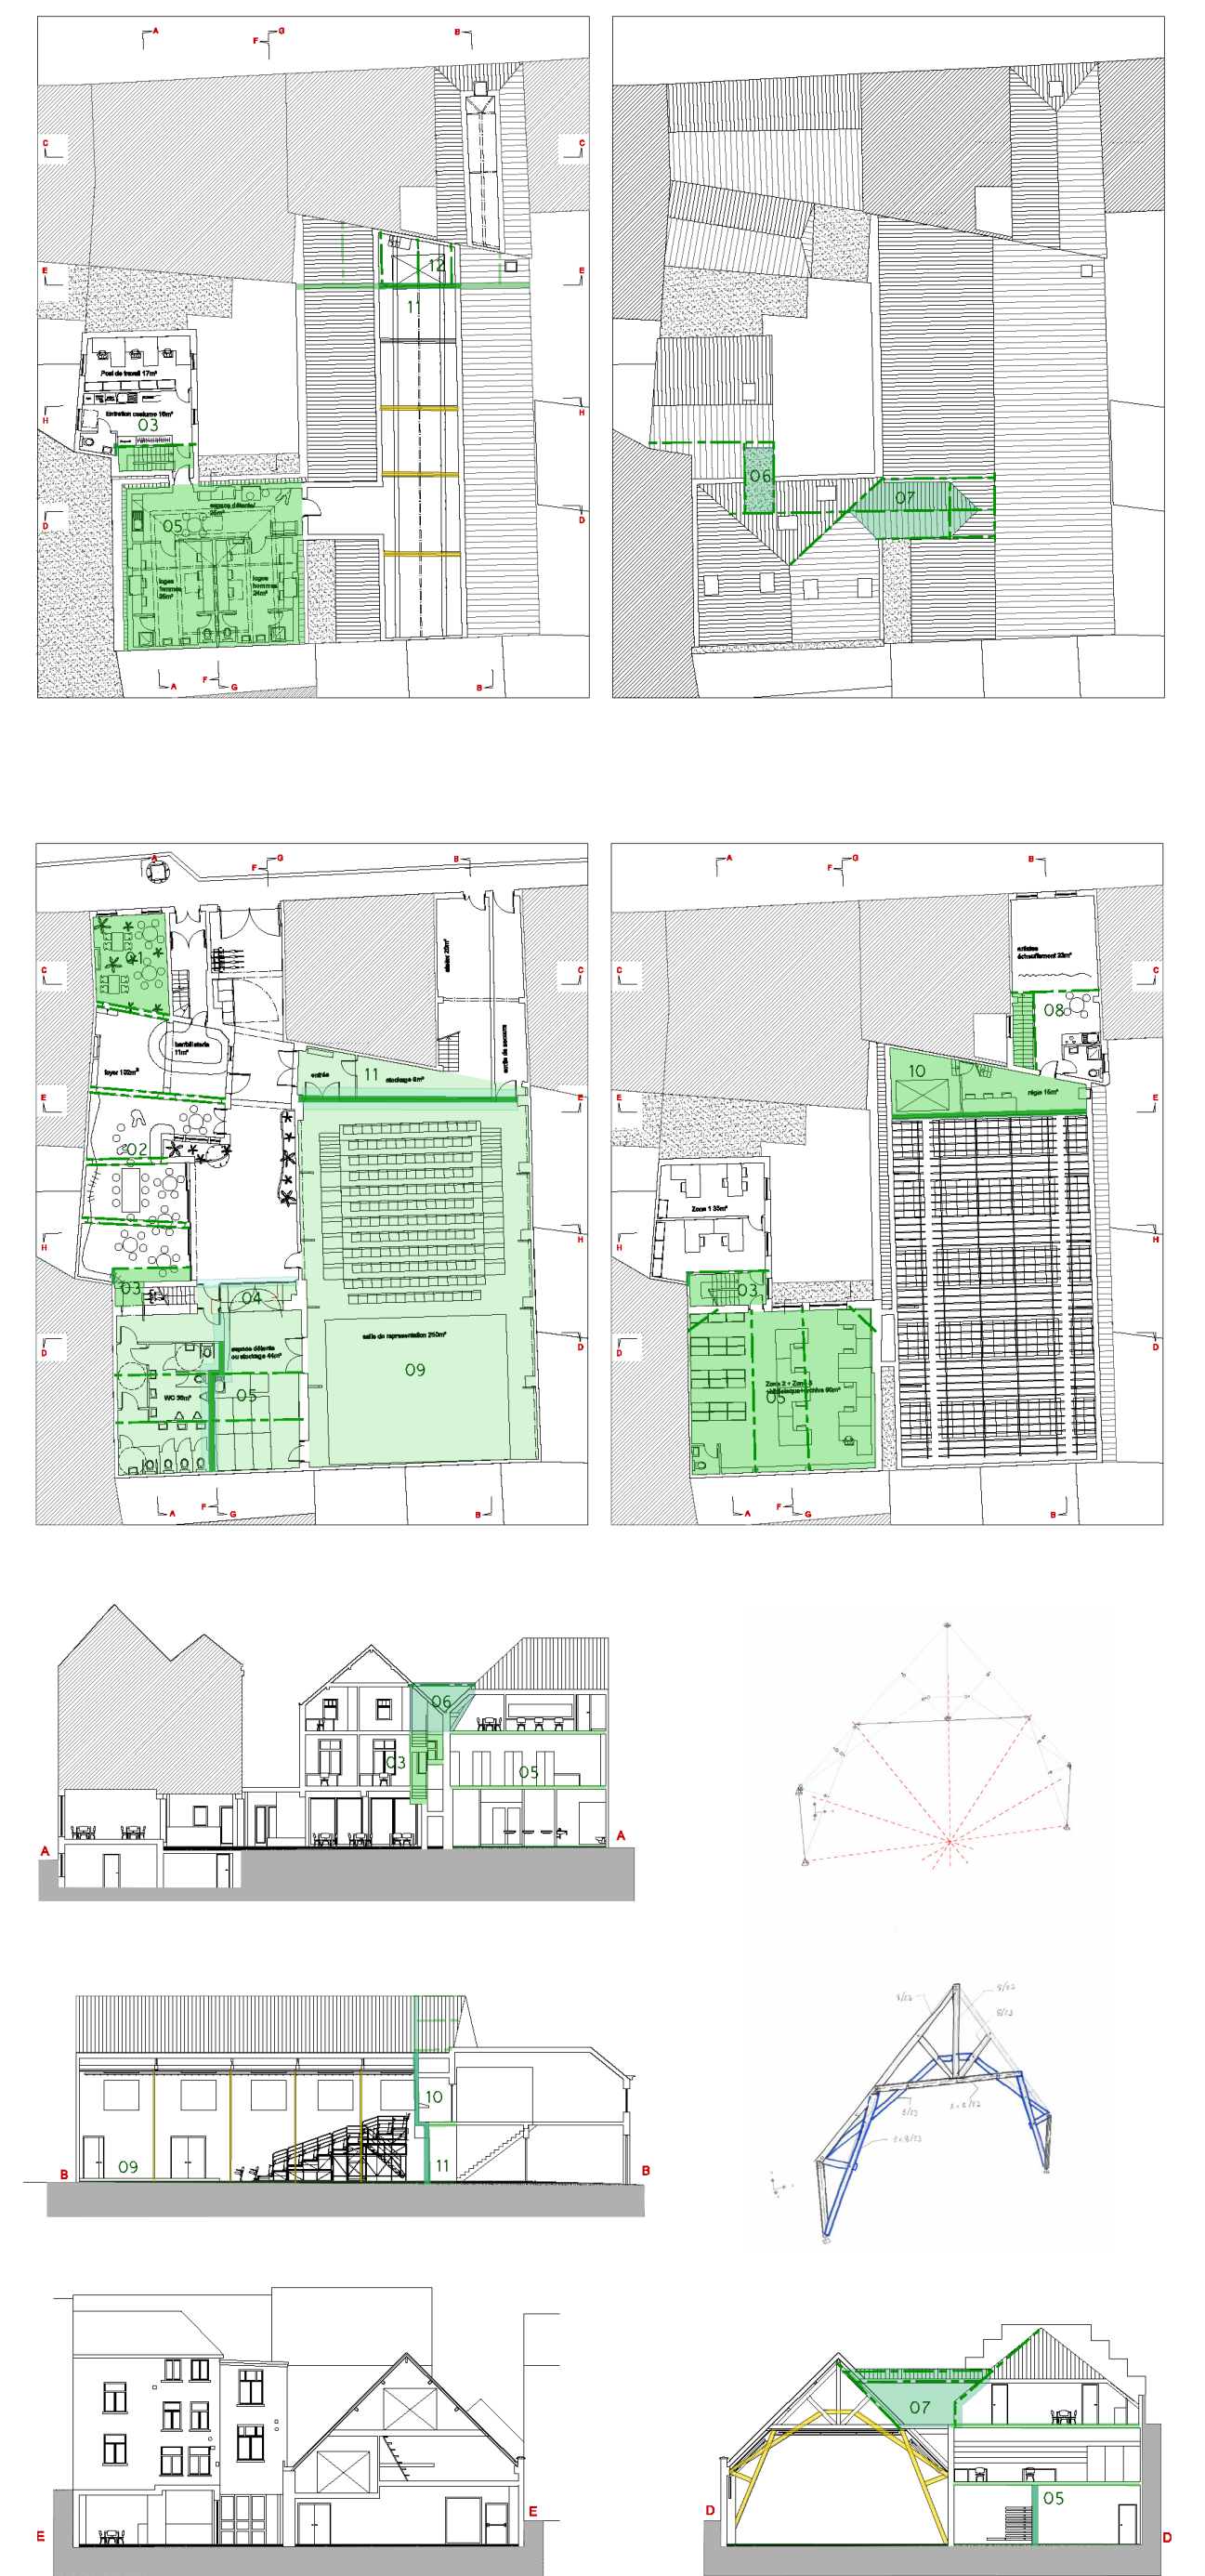

Théâtre le Rideau de Bruxelles

LEGENDE

- Foyer
- Théâtre
- Administration
- Techniciens
- Artistes
- Commun

VUE EXTERIEURE DE NUIT DEPUIS LA RUE GOFFART

VUE EXTERIEURE DE NUIT DEPUIS LA CHAUSSEE DE WAVRE

VUE INTERIEURE DE LA SALLE DE REPRESENTATION

PLAN R+1 1/100

PLAN R+2 1/100

INTERVENTION EN STABILITE

COUPE F-F 1/100

COUPE C-C 1/100

COUPE B-B 1/100

COUPE A-A 1/100