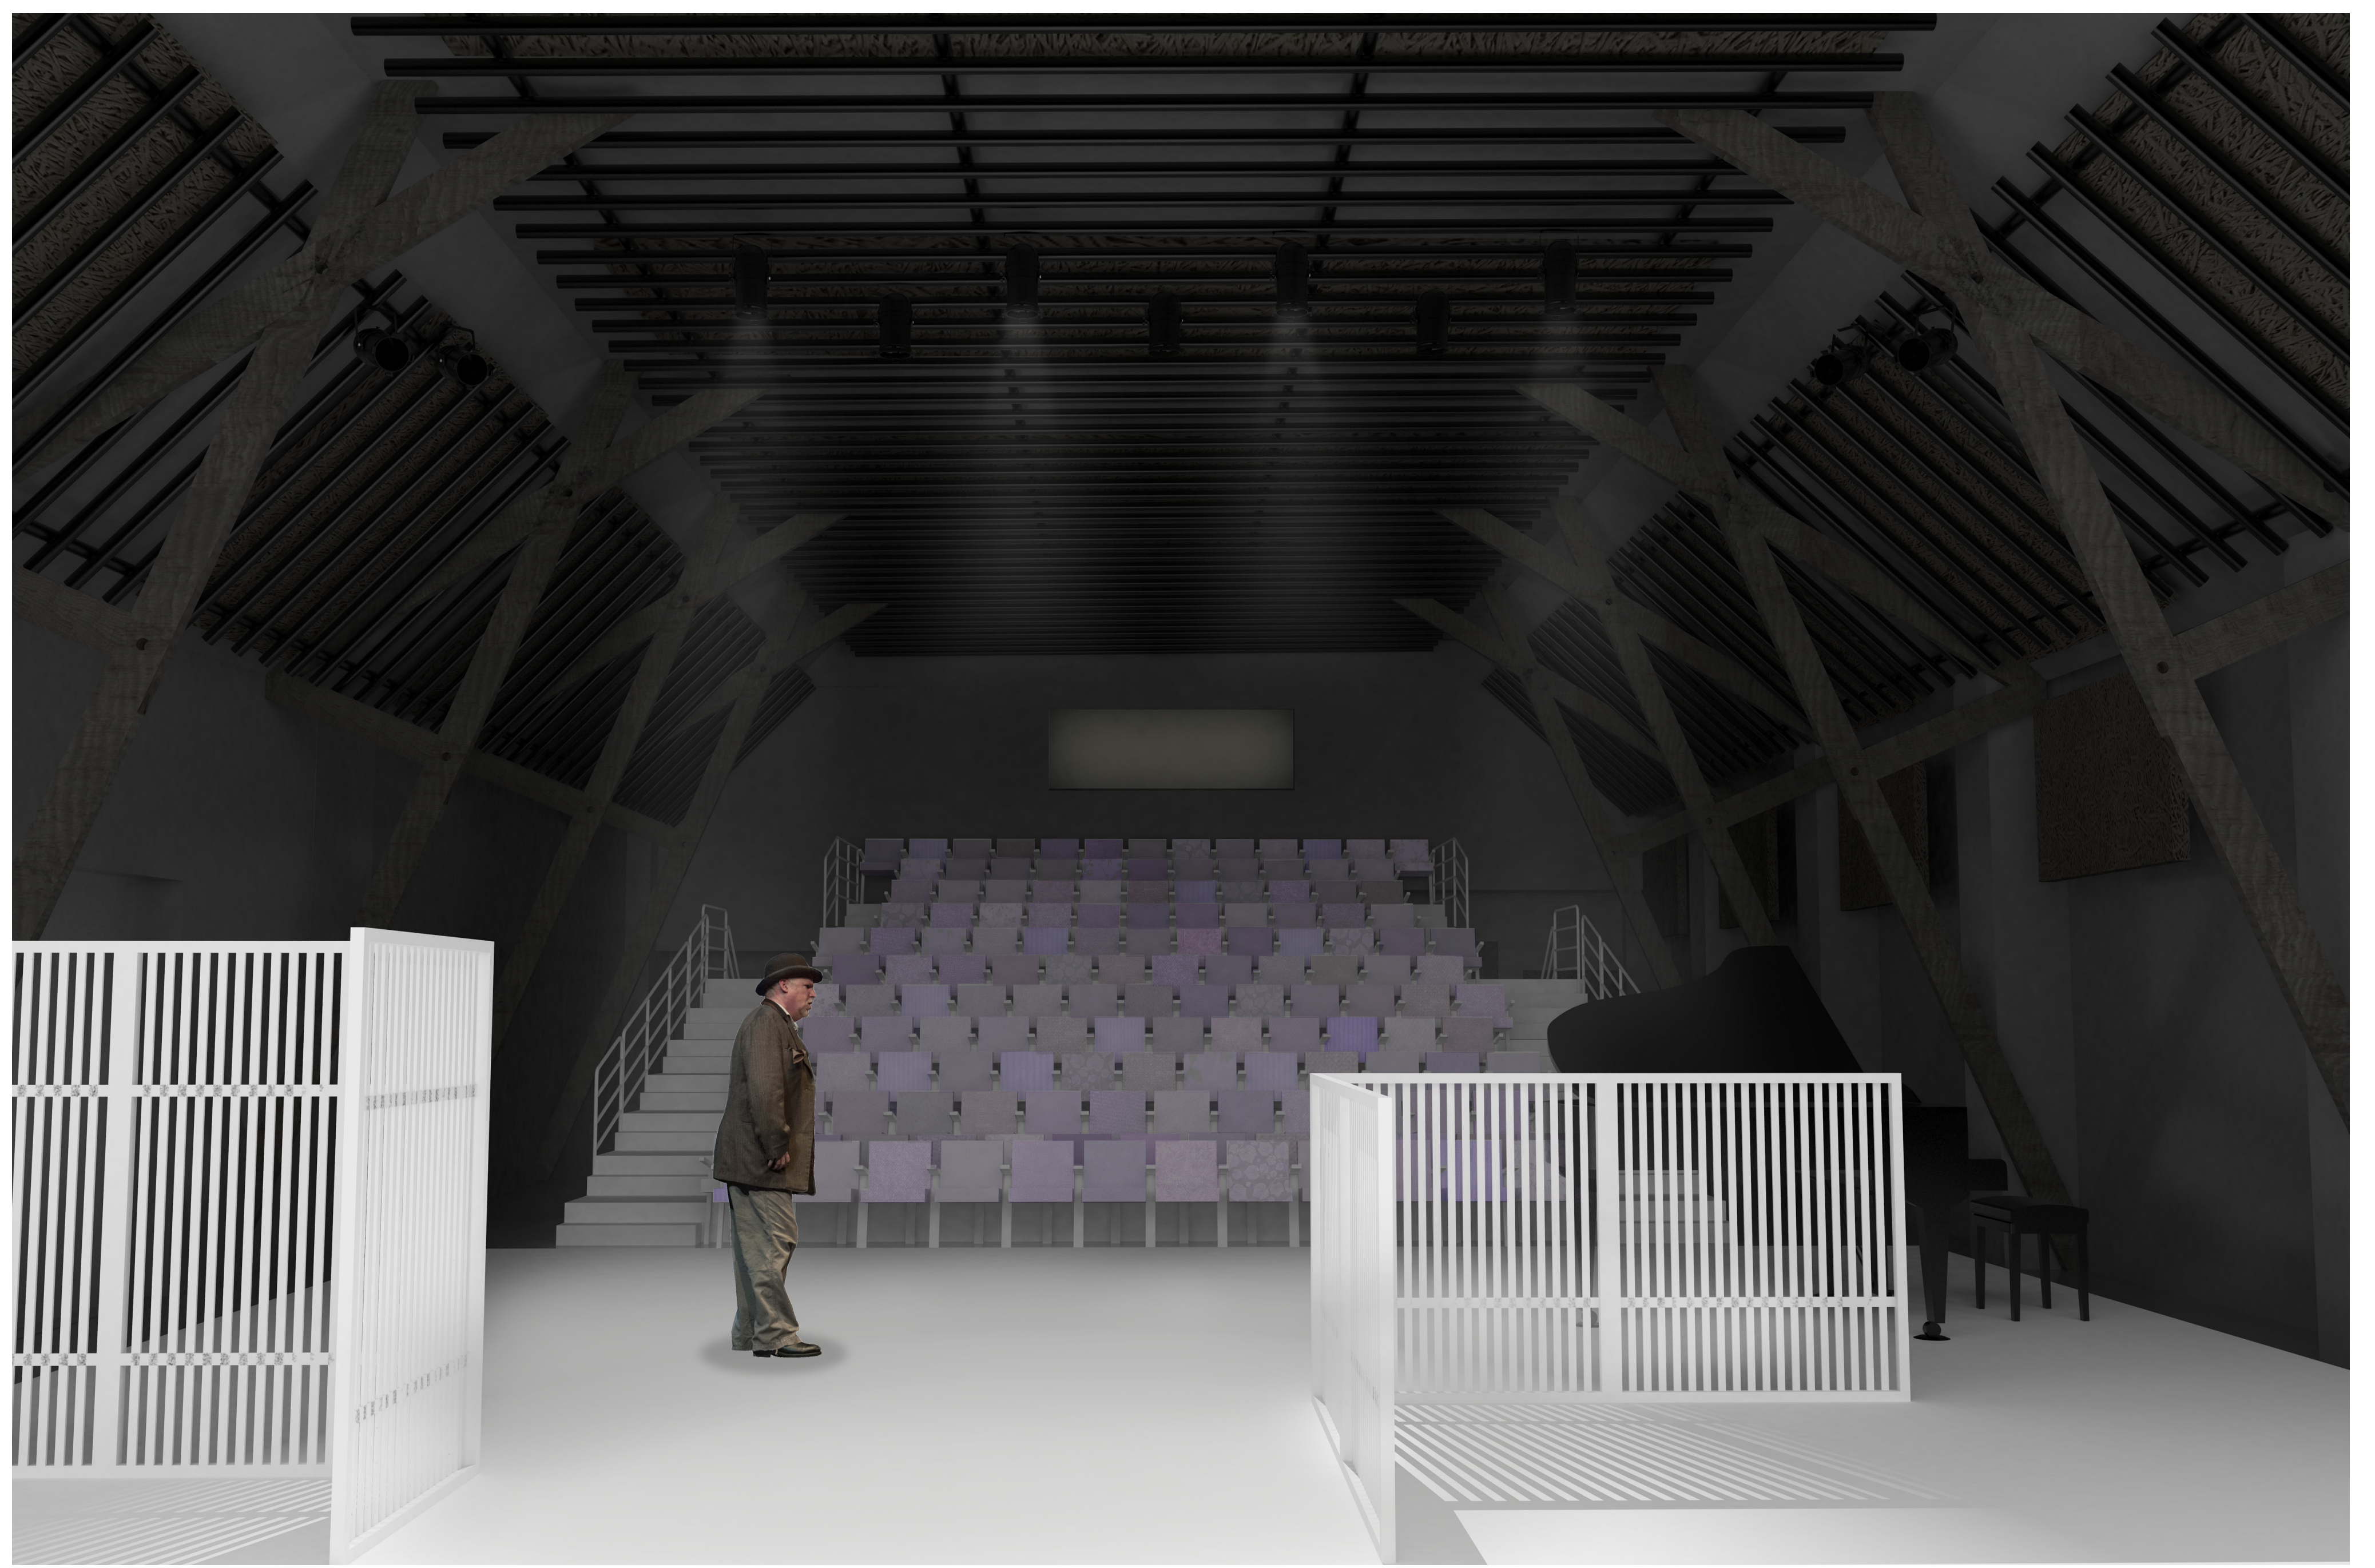

Théâtre le Rideau de Bruxelles

LEGENDE

- Foyer
- Théâtre
- Administration
- Techniciens
- Artistes
- Commun

VUE EXTERIEURE DE NUIT DEPUIS LA RUE GOFFART

VUE EXTERIEURE DE NUIT DEPUIS LA CHAUSSEE DE WAVRE

VUE INTERIEURE DE LA SALLE DE REPRESENTATION

PLAN R+1 1/100

PLAN R+2 1/100

INTERVENTION EN STABILITE

COUPE F-F 1/100

COUPE C-C 1/100

COUPE B-B 1/100

COUPE A-A 1/100