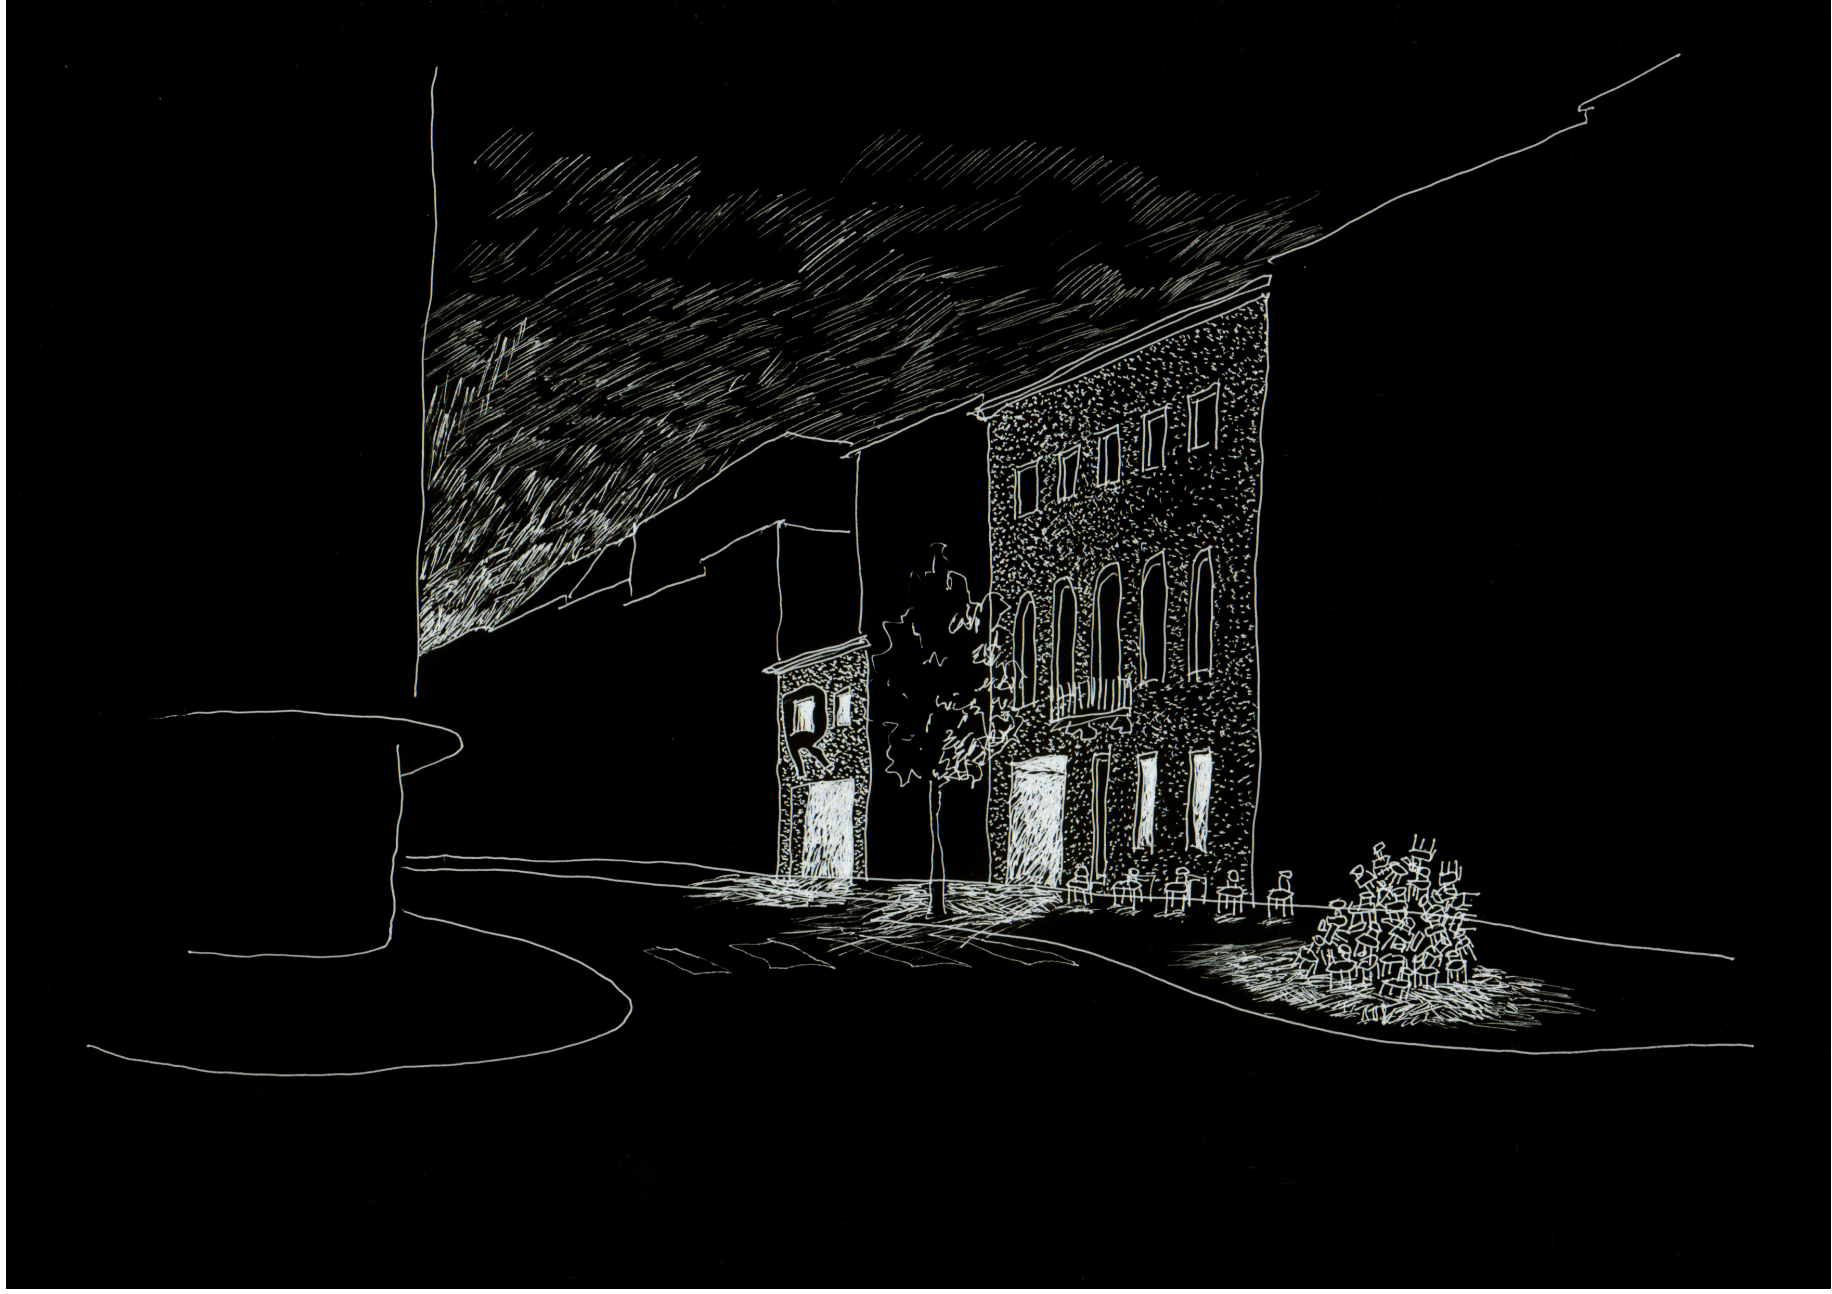

Théâtre le Rideau de Bruxelles

LEGENDE

- Foyer
- Théâtre
- Administration
- Techniciens
- Artistes
- Commun

VUE EXTERIEURE DE NUIT DEPUIS LA RUE GOFFART

VUE EXTERIEURE DE NUIT DEPUIS LA CHAUSSEE DE WAVRE

VUE INTERIEURE DE LA SALLE DE REPRESENTATION