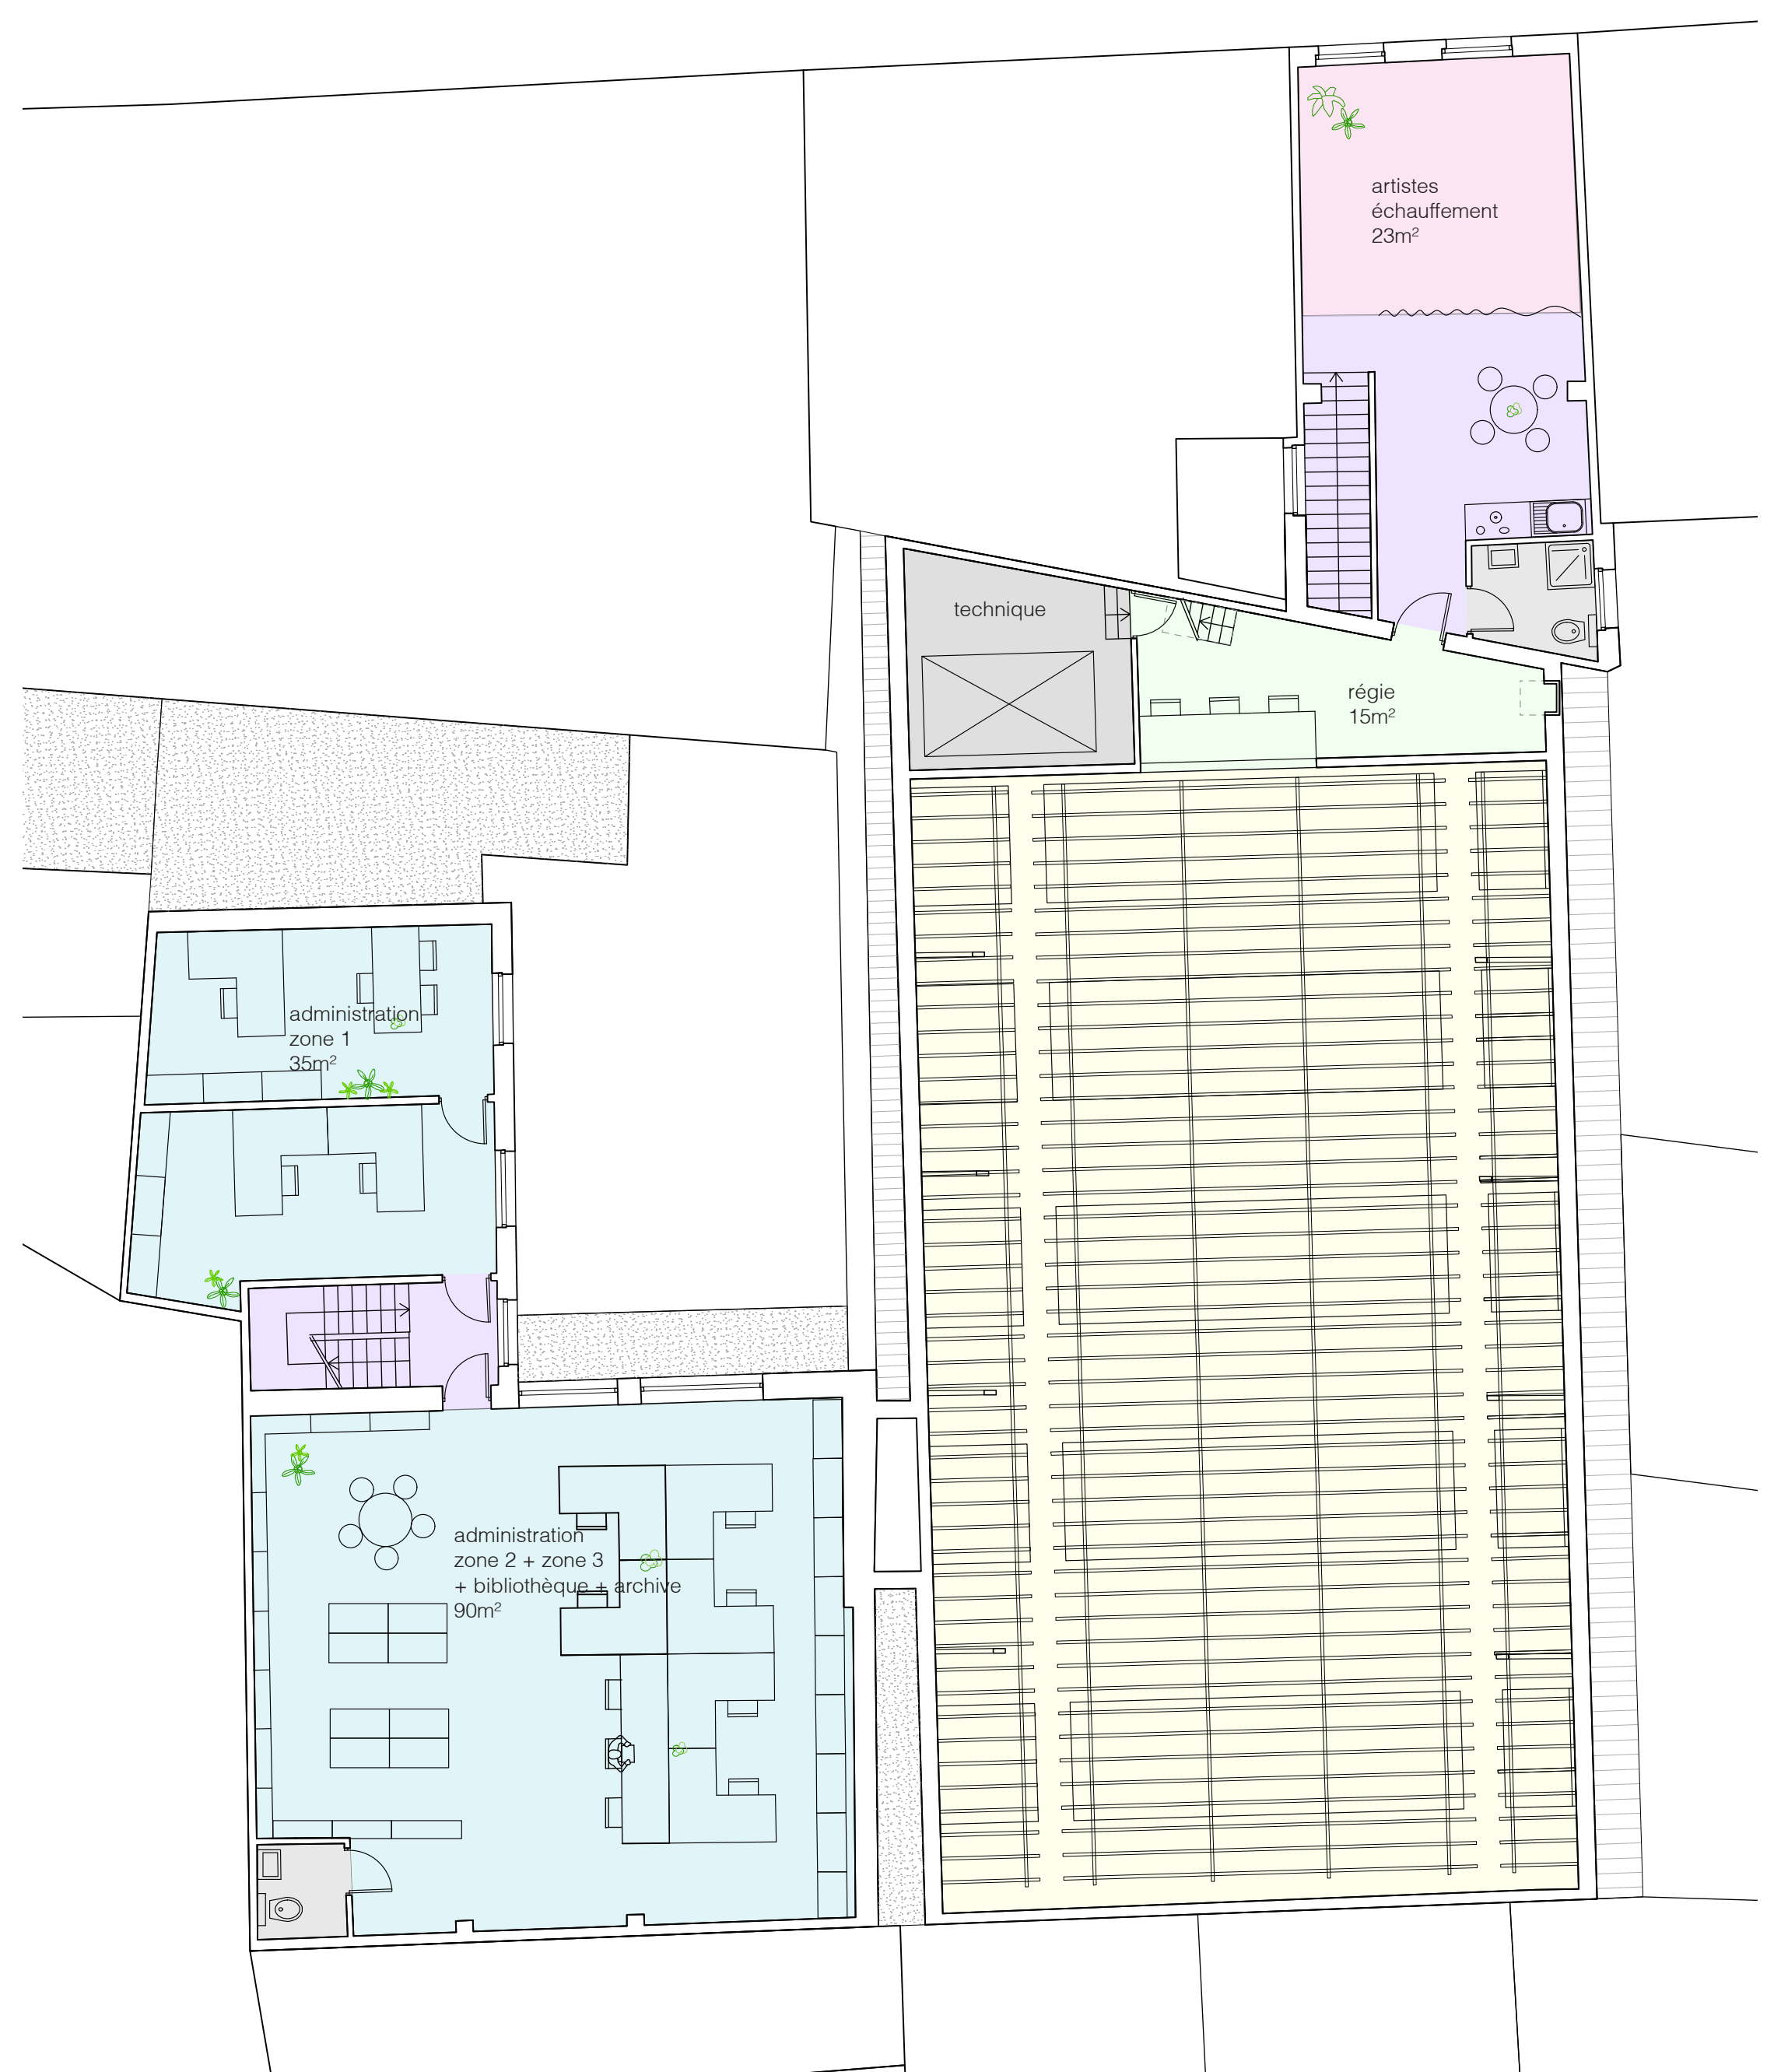

Théâtre le Rideau de Bruxelles

LEGENDE

- Foyer
- Théâtre
- Administration
- Techniciens
- Artistes
- Commun

VUE EXTERIEURE DE NUIT DEPUIS LA RUE GOFFART

VUE EXTERIEURE DE NUIT DEPUIS LA CHAUSSEE DE WAVRE

VUE INTERIEURE DE LA SALLE DE REPRESENTATION

PLAN R+1 1/100

PLAN R+2 1/100

INTERVENTION EN STABILITE

COUPE F-F 1/100

COUPE C-C 1/100

COUPE B-B 1/100

COUPE A-A 1/100