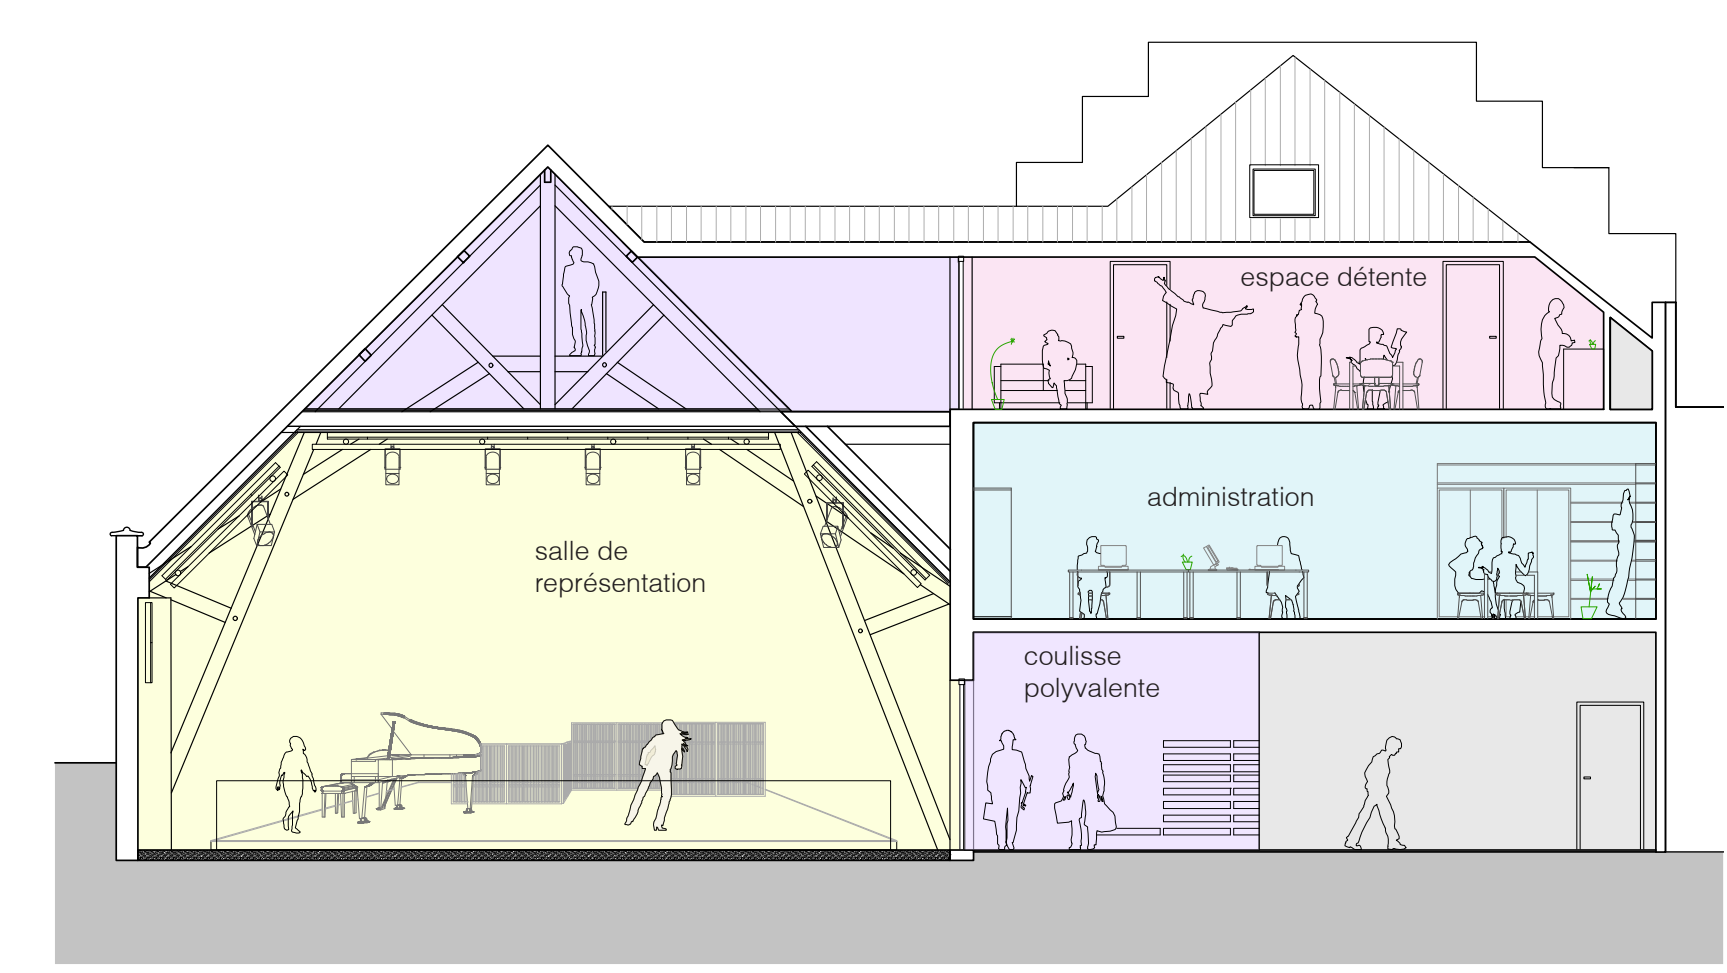

Théâtre le Rideau de Bruxelles

LEGENDE

- Foyer
- Théâtre
- Administration
- Techniciens
- Artistes
- Commun

VUE EXTERIEURE DE NUIT DEPUIS LA RUE GOFFART

VUE EXTERIEURE DE NUIT DEPUIS LA CHAUSSEE DE WAVRE

VUE INTERIEURE DE LA SALLE DE REPRESENTATION

PLAN R+1 1/100

PLAN R+2 1/100

INTERVENTION EN STABILITE

COUPE F-F 1/100

COUPE C-C 1/100

COUPE B-B 1/100

COUPE A-A 1/100