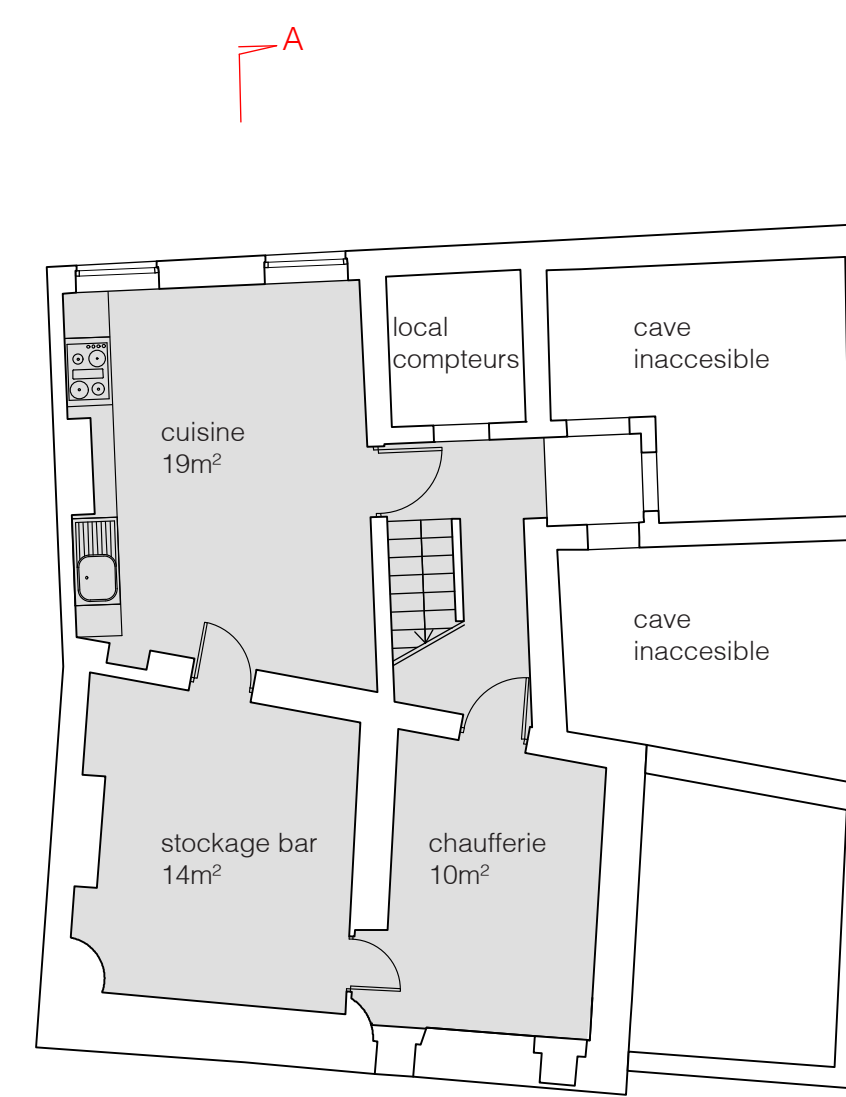

Théâtre le Rideau de Bruxelles

LEGENDE

- Foyer
- Théâtre
- Administration
- Techniciens
- Artistes
- Commun

VUE EXTERIEURE DE NUIT DEPUIS LA RUE GOFFART

VUE EXTERIEURE DE NUIT DEPUIS LA CHAUSSEE DE WAVRE

VUE INTERIEURE DE LA SALLE DE REPRESENTATION

PLAN R+1 1/100

PLAN R+2 1/100

INTERVENTION EN STABILITE

COUPE F-F 1/100

COUPE C-C 1/100

COUPE B-B 1/100

COUPE A-A 1/100