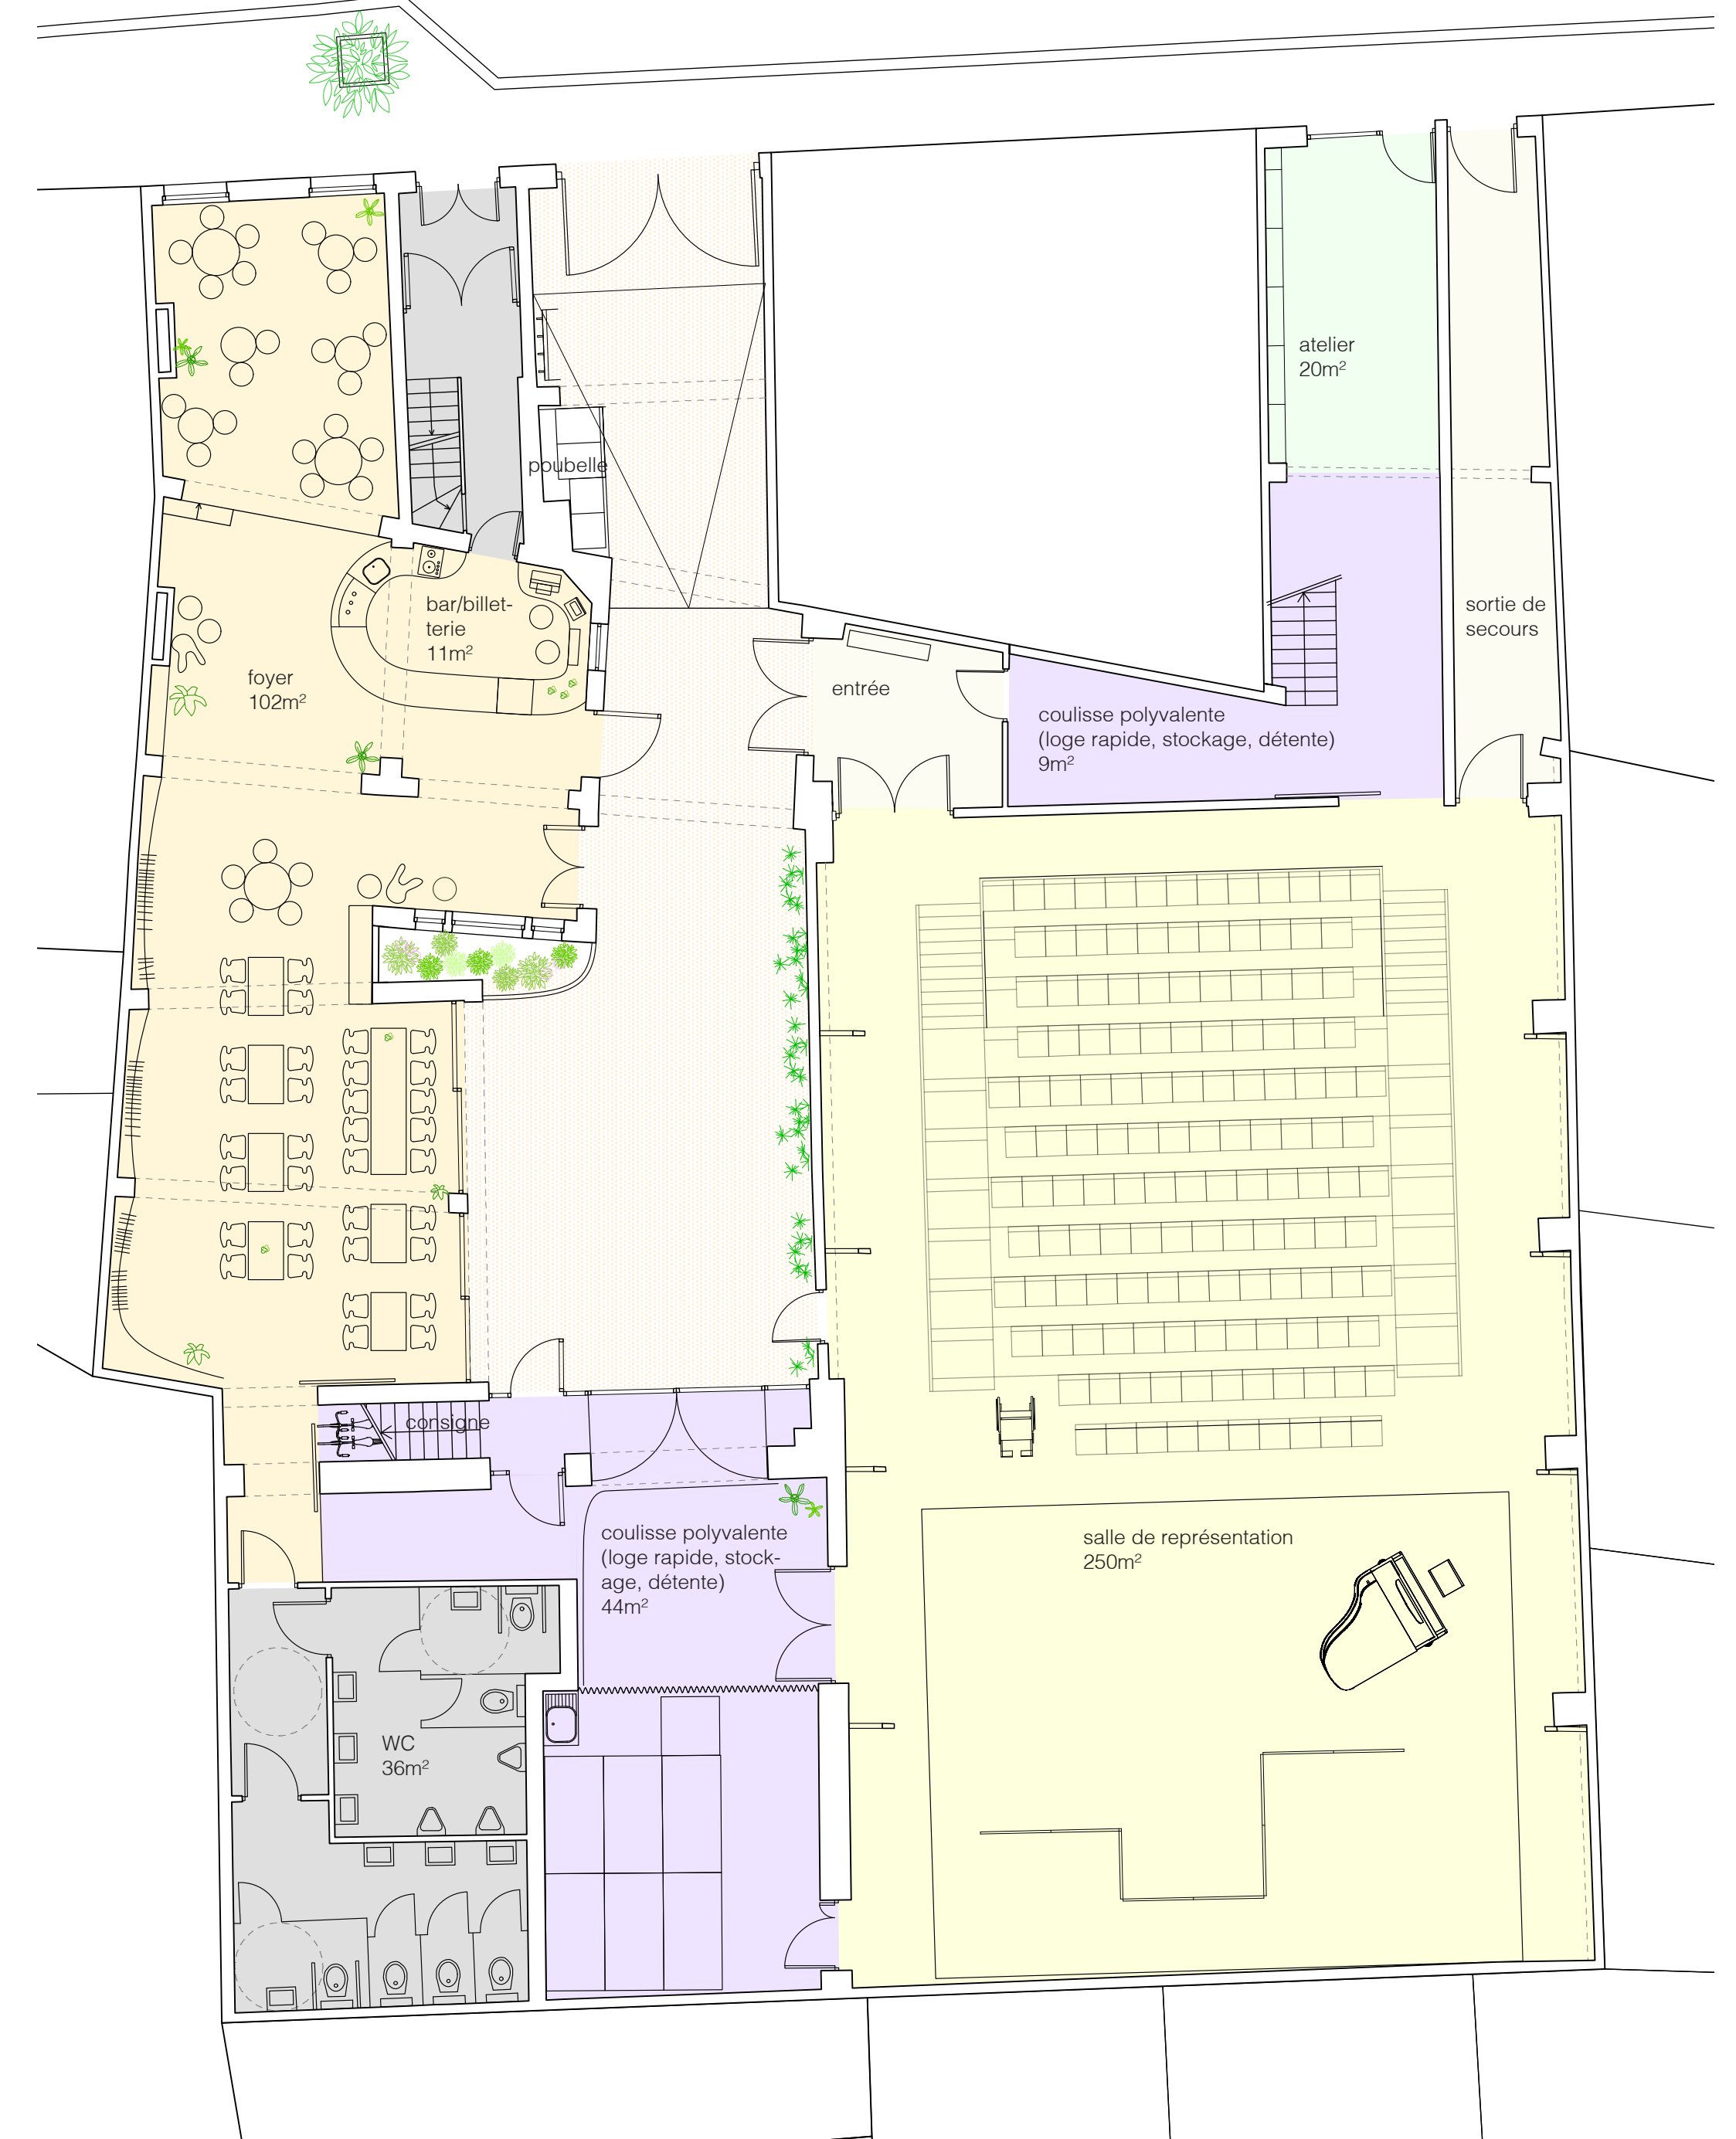

Théâtre le Rideau de Bruxelles

LEGENDE

- Foyer
- Théâtre
- Administration
- Techniciens
- Artistes
- Commun

VUE EXTERIEURE DE NUIT DEPUIS LA RUE GOFFART

VUE EXTERIEURE DE NUIT DEPUIS LA CHAUSSEE DE WAVRE

VUE INTERIEURE DE LA SALLE DE REPRESENTATION

PLAN R+1 1/100

PLAN R+2 1/100

INTERVENTION EN STABILITE

COUPE F-F 1/100

COUPE C-C 1/100

COUPE B-B 1/100

COUPE A-A 1/100