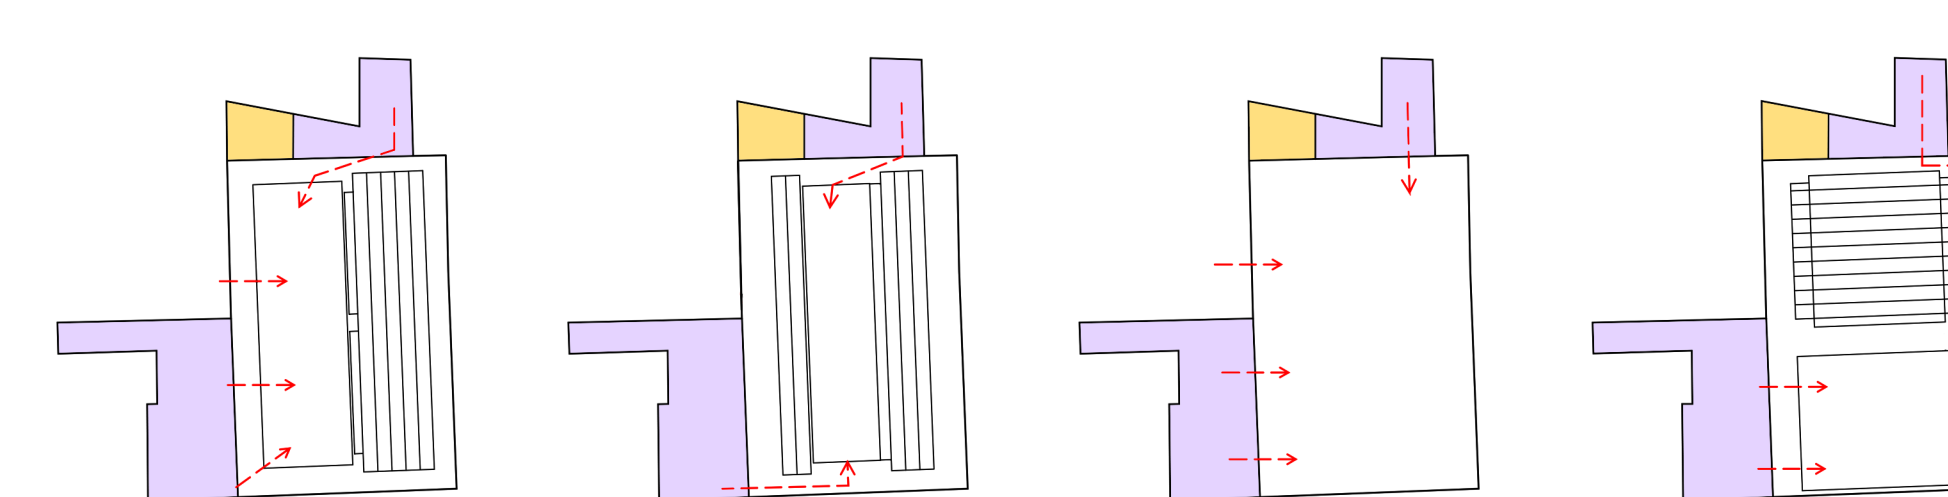

Théâtre le Rideau de Bruxelles

LEGENDE

- Foyer
- Théâtre
- Administration
- Techniciens
- Artistes
- Commun

VUE EXTERIEURE DE NUIT DEPUIS LA RUE GOFFART

VUE EXTERIEURE DE NUIT DEPUIS LA CHAUSSEE DE WAVRE

VUE INTERIEURE DE LA SALLE DE REPRESENTATION

PLAN R+1 1/100

PLAN R+2 1/100

INTERVENTION EN STABILITE

COUPE F-F 1/100

COUPE C-C 1/100

COUPE B-B 1/100

COUPE A-A 1/100