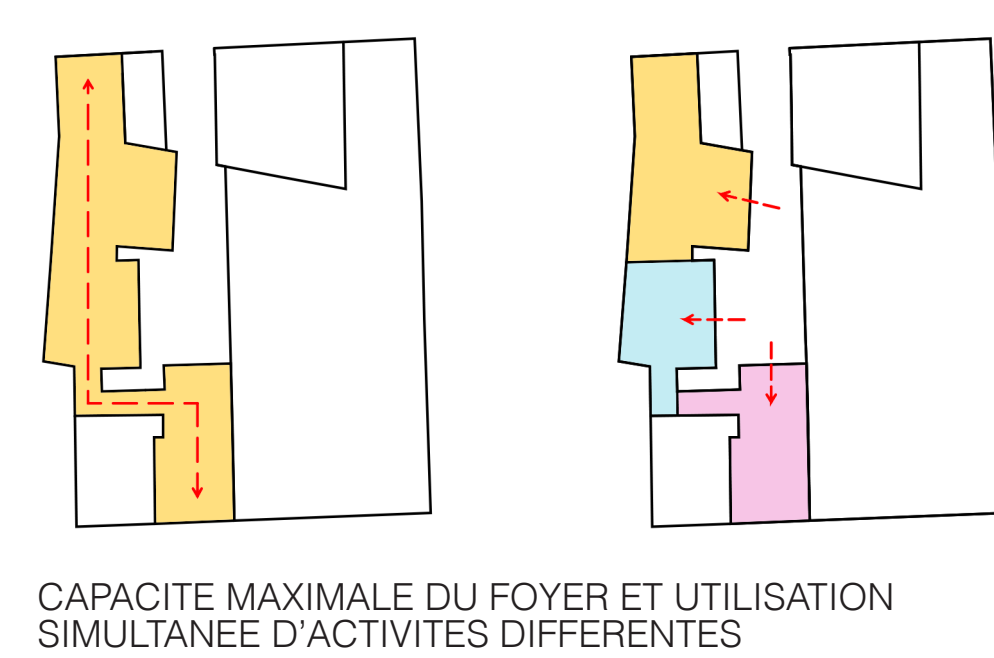

Théâtre le Rideau de Bruxelles

LEGENDE

- Foyer
- Théâtre
- Administration
- Techniciens
- Artistes
- Commun

VUE EXTERIEURE DE NUIT DEPUIS LA RUE GOFFART

VUE EXTERIEURE DE NUIT DEPUIS LA CHAUSSEE DE WAVRE

VUE INTERIEURE DE LA SALLE DE REPRESENTATION

PLAN R+1 1/100

PLAN R+2 1/100

INTERVENTION EN STABILITE

COUPE F-F 1/100

COUPE C-C 1/100

COUPE B-B 1/100

COUPE A-A 1/100